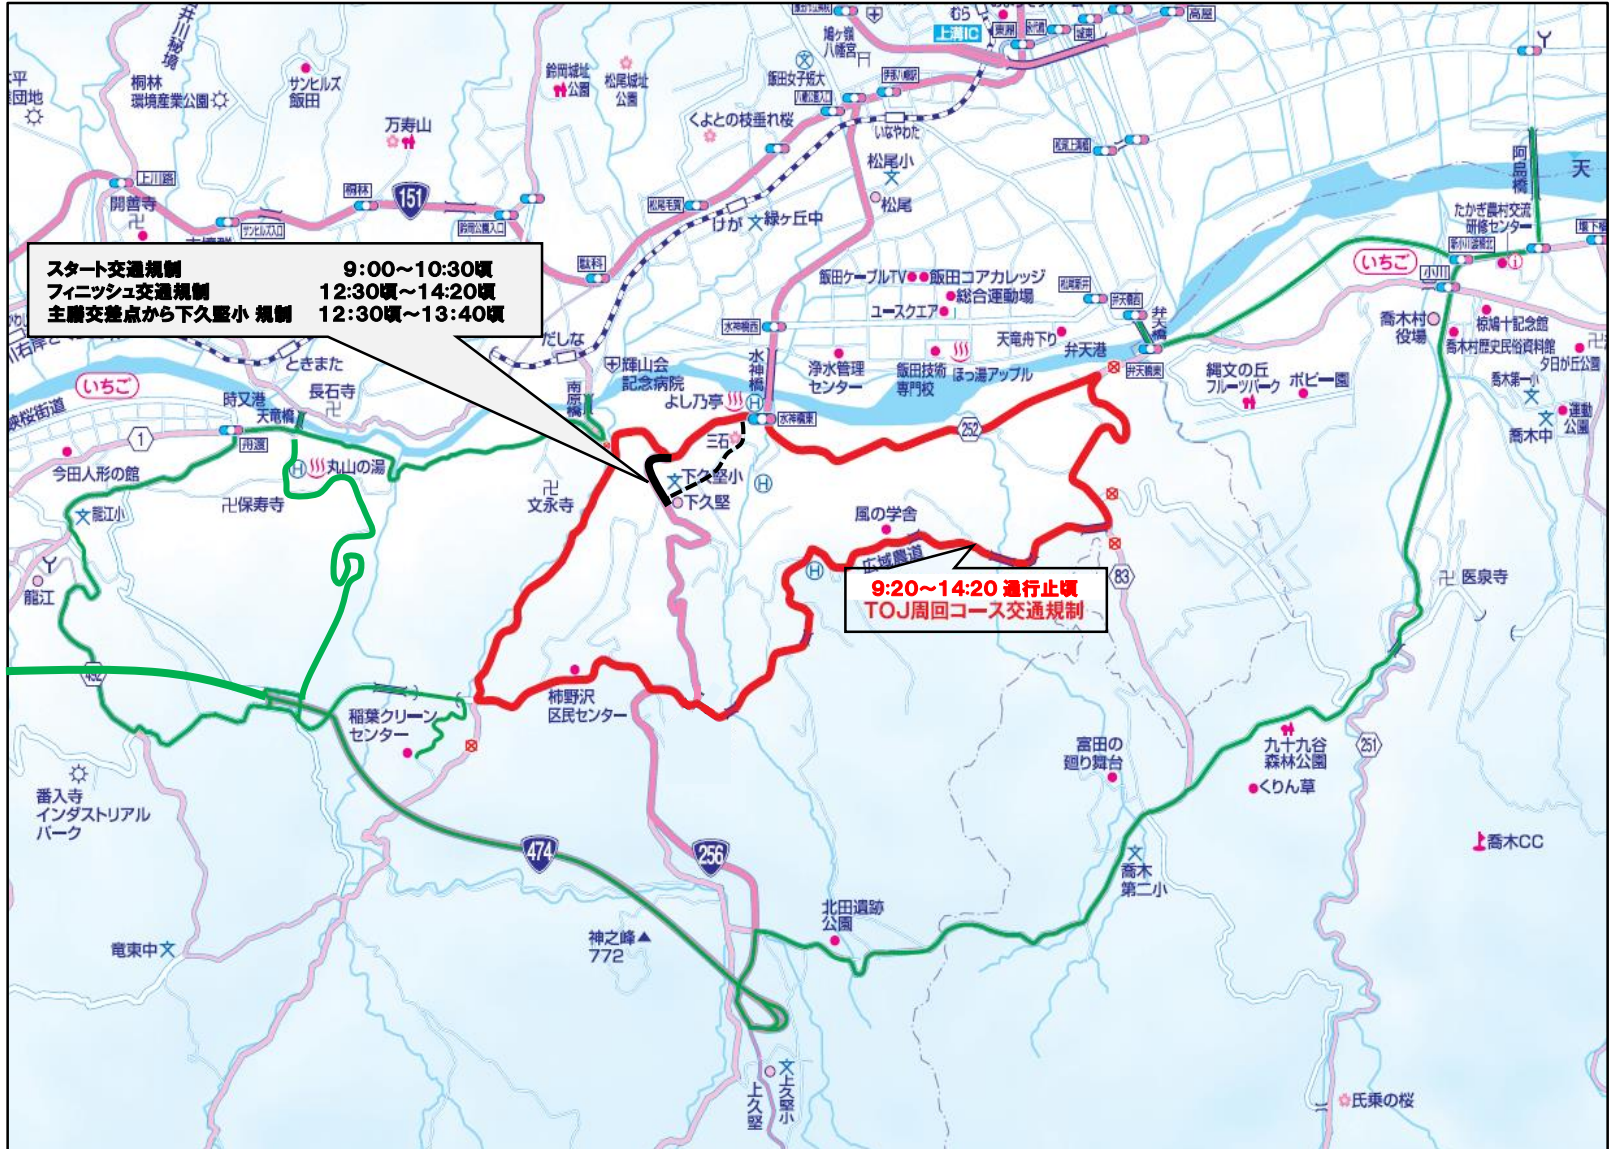

2025.5.22 (木) TOJ綿半信州飯田ステージ 赤：交通規制 緑：迂回路
迂回路図

※黒：スタートとフィニッシュの交通規制

お問い合わせ：TOJ信州飯田ステージ事務局（飯田市ツーリズム振興室 0265-22-4852）