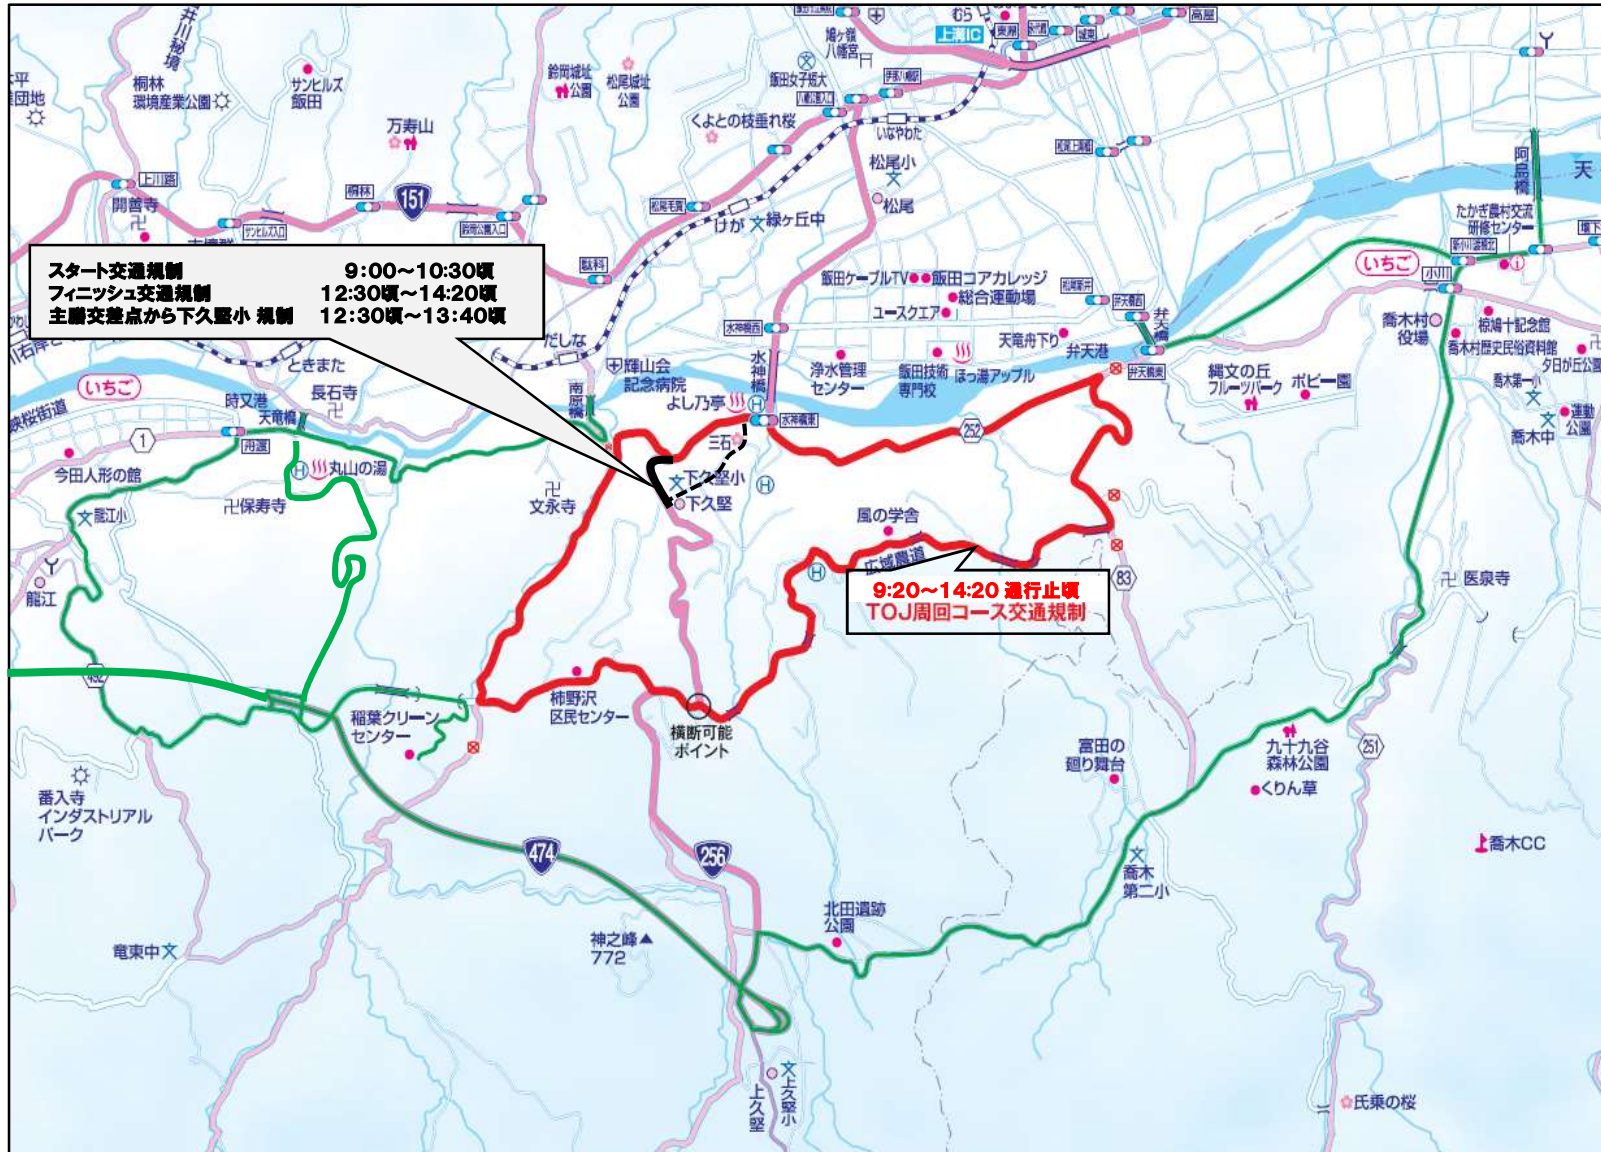

2023.5.25 (木) TOJ信州飯田ステージ 赤：交通規制 緑：迂回路
迂回路図

※黒：スタートとフィニッシュの交通規制

お問い合わせ：TOJ信州飯田ステージ事務局（飯田市商業観光課 0265-22-4852）